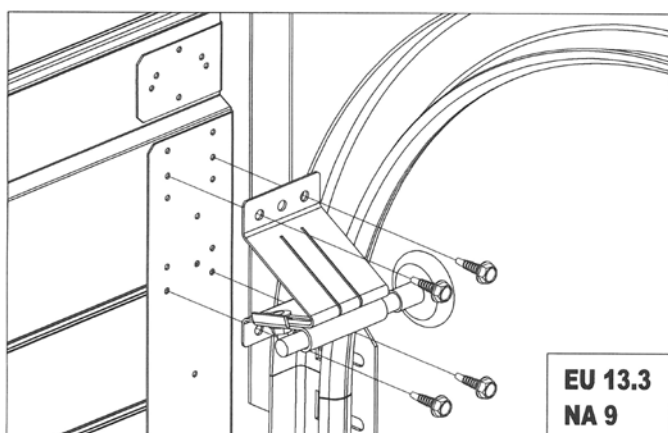

Toppbeslag enkelskena

Tidigare beslag,
bilder finns i anvisningen.

Nya beslag,
som ersätter tidigare.