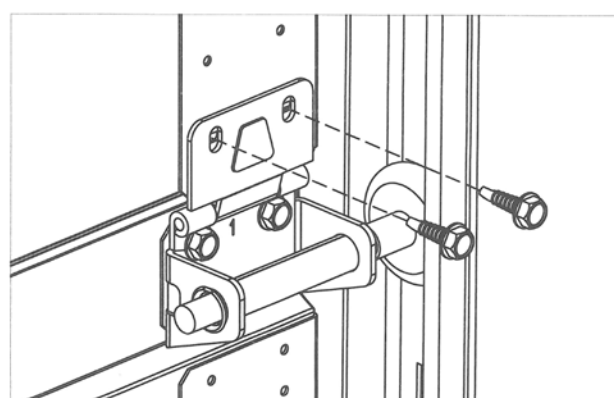

Nya gångjärn

Tidigare gångjärn,
bilder finns i anvisningen.

Nya gångjärn,
som ersätter tidigare.