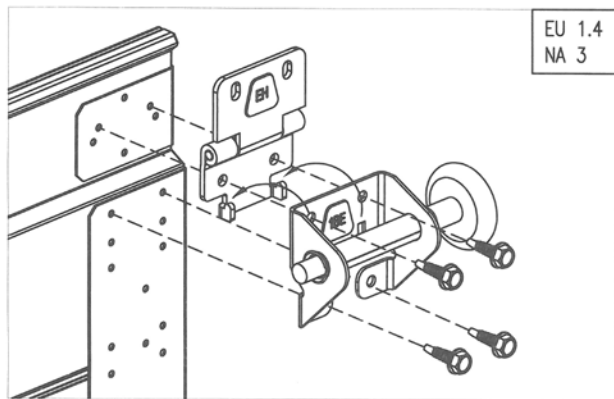

The logo for SkånskaByggvaror.se features the company name in a bold, sans-serif font, centered within a white rectangular box. This box is flanked by two thick, black horizontal bars. A stylized, black-outlined circular shape is positioned behind the text, overlapping the bars and extending slightly above and below the text box.

SkånskaByggvaror.se[®]

Förändringar på beslag Garageport

Rev.nr 101026

Box 22238, 250 24 Helsingborg
Tel. 042-25 30 00, Fax 042-25 30 40
www.skanskabyggvaror.se

Nya gångjärn

Tidigare gångjärn,
bilder finns i anvisningen.

Nya gångjärn,
som ersätter tidigare.

Toppbeslag enkelskena

Tidigare beslag,
bilder finns i anvisningen.

Nya beslag,
som ersätter tidigare.