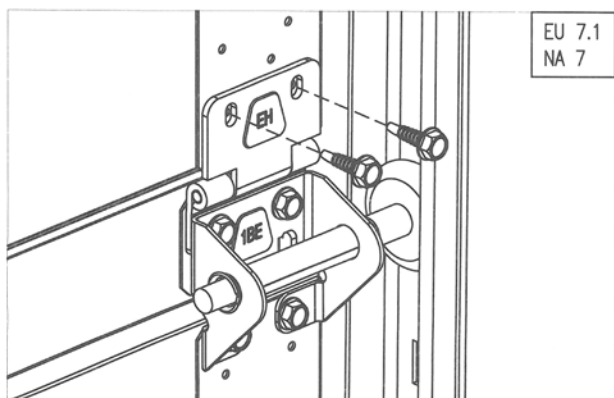

Nya gångjärn

Tidigare gångjärn,
bilder finns i anvisningen.

Nya gångjärn,
som ersätter tidigare.