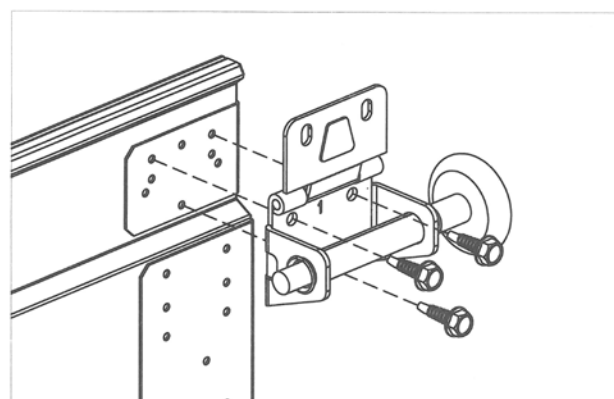

The logo for SkånskaByggvaror.se features the company name in a bold, sans-serif font, centered within a white rectangular box. This box is flanked by two thick, black horizontal bars. A stylized, black-outlined circular shape is positioned behind the text, overlapping the bars and extending slightly above and below the text box.

SkånskaByggvaror.se[®]

Förändringar på beslag Garageport

Rev.nr 101026

Box 22238, 250 24 Helsingborg
Tel. 042-25 30 00, Fax 042-25 30 40
www.skanskabyggvaror.se

Nya gångjärn

Tidigare gångjärn,
bilder finns i anvisningen.

Nya gångjärn,
som ersätter tidigare.

Toppbeslag enkelskena

Tidigare beslag,
bilder finns i anvisningen.

Nya beslag,
som ersätter tidigare.